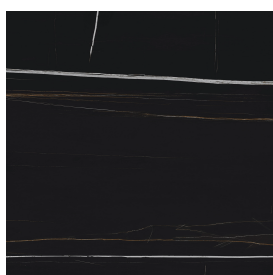

Cod. art.:

620860000002

Trinity

Bookcase

**Rivestimento del
prodotto**Charme Deluxe
Sahara Noir Matt

I colori e le altre caratteristiche estetiche delle piastrelle presenti nelle illustrazioni presenti sul sito sono puramente indicativi. Guarda sempre i campioni di persona prima dell'acquisto.