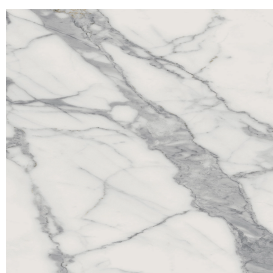

Cod. art.: 620860000002

Trinity

Bookcase

**Rivestimento del
prodotto**Charme Evo Statuario
Matt

I colori e le altre caratteristiche estetiche delle piastrelle presenti nelle illustrazioni presenti sul sito sono puramente indicativi. Guarda sempre i campioni di persona prima dell'acquisto.