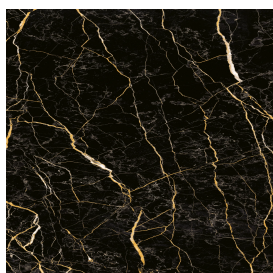

SCHEMA DI CONFIGURAZIONE

Cod. art.:

620860000002

Trinity

Bookcase

Rivestimento del
prodottoCharme Extra Laurent
Matt

I colori e le altre caratteristiche estetiche delle piastrelle presenti nelle illustrazioni presenti sul sito sono puramente indicativi. Guarda sempre i campioni di persona prima dell'acquisto.