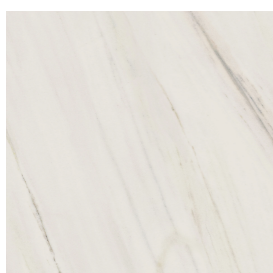

Cod. art.: 620860000002

Trinity

Bookcase

**Rivestimento del
prodotto**Charme Extra Lasa
Matt

I colori e le altre caratteristiche estetiche delle piastrelle presenti nelle illustrazioni presenti sul sito sono puramente indicativi. Guarda sempre i campioni di persona prima dell'acquisto.